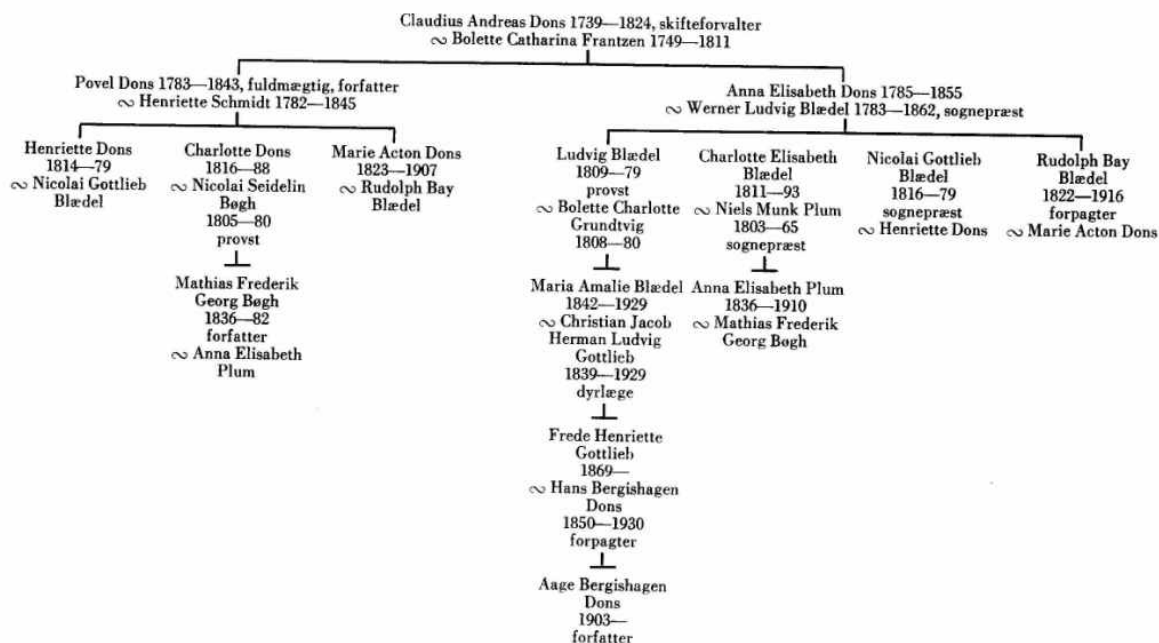

Oversigtstavle, der viser indgiftet i slægterne Blædel, Dons og Plum. Ikke mindre end 6 personer figurerer 2 steder i oversigten. Det er endvidere bemærkelsesværdigt, at forfatteren Aage Dons gennem sin far hører til een slægt af navnet Dons (der er flere forskellige Dons-slægter i Danmark og Norge) og gennem sin mor er beslægtet med forfatteren Povel Dons, der hører til en anden Dons-slægt.