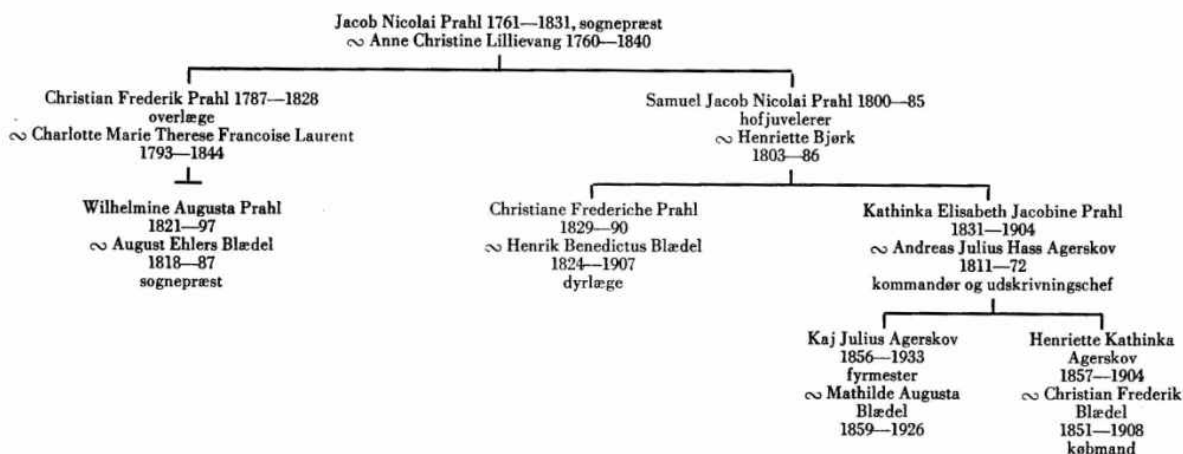

Oversigtstavle, der viser indgiftet i slægterne Blædel, Agerskov og Prahl.