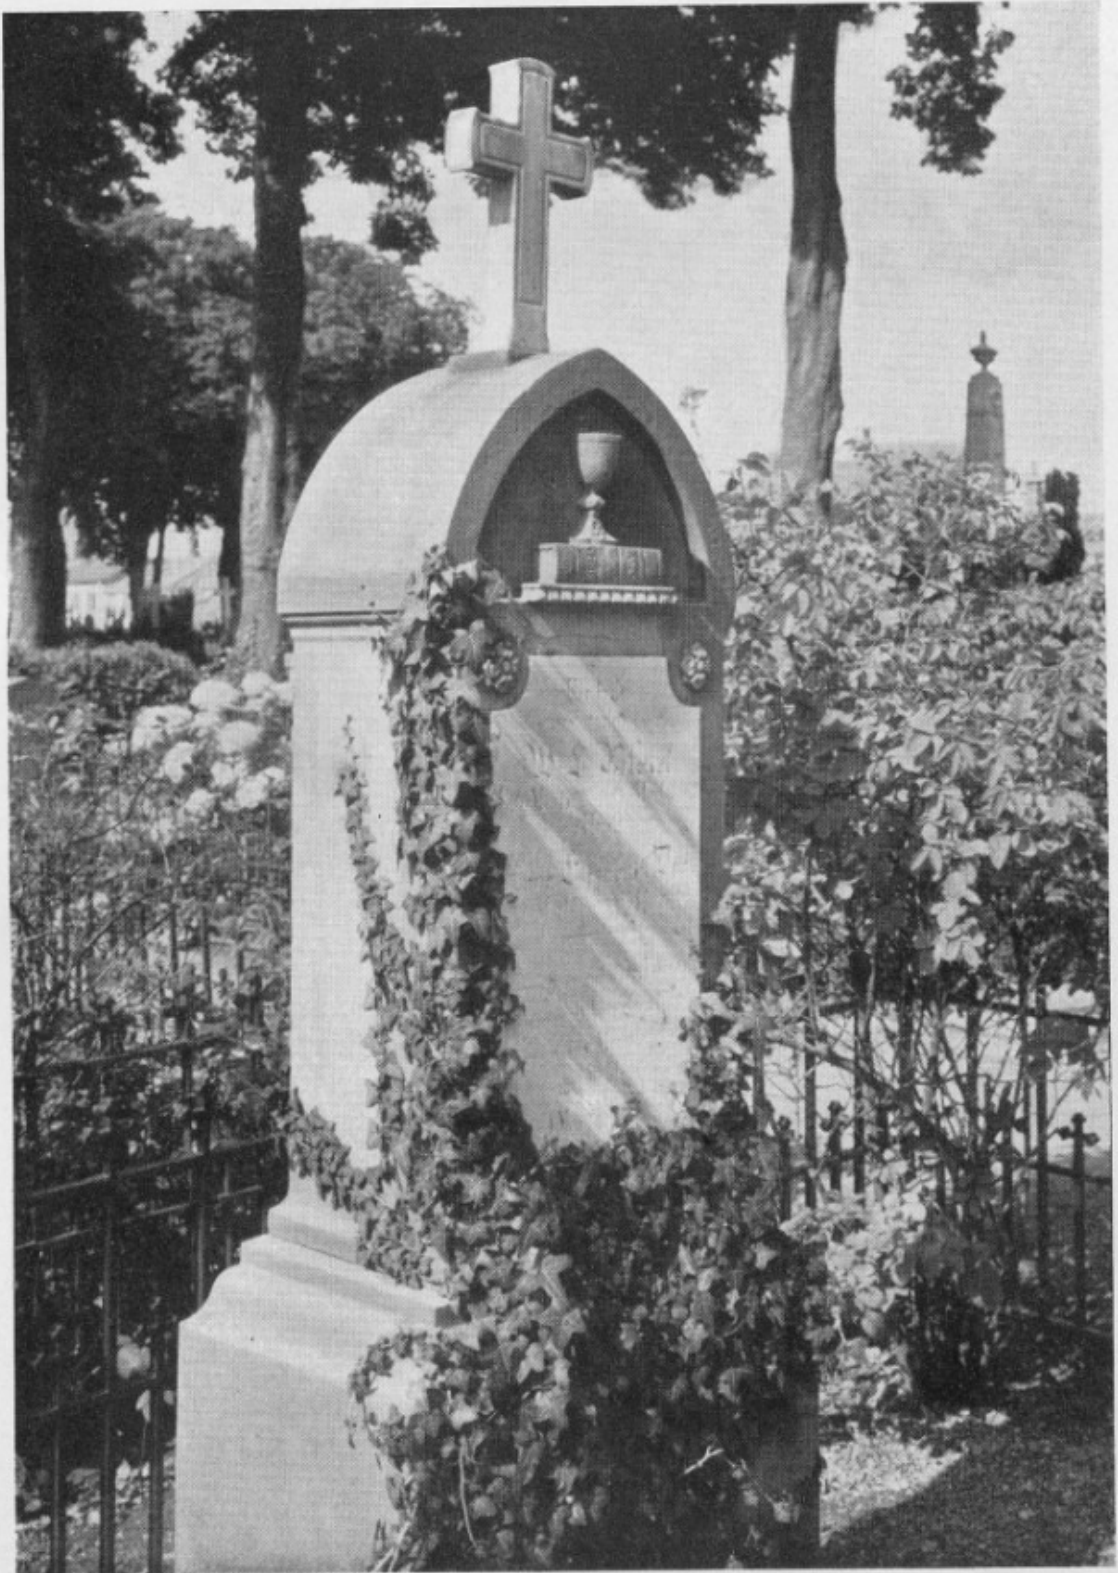

Jeg har efter bedste evne tilbageført den
skannede version til Finn H Blædels bog.
Fejl vil være uundgåelige.
Dog er ændringerne i personregisteret ikke tilbageførte.
Tillige er Finn H Blædels bog opdelt i 5 "PDF'er".
I fotodelen henvises til Det kongelige biblioteks Portrætsamling.
Denne indeholder betydeligt flere billeder.
To nye (november 2010) af gravstedet i Assens er tilføjet.
I håb om tilgivelse/tilladelse hvis nogen love er overtrådte.
Bjarke Dons